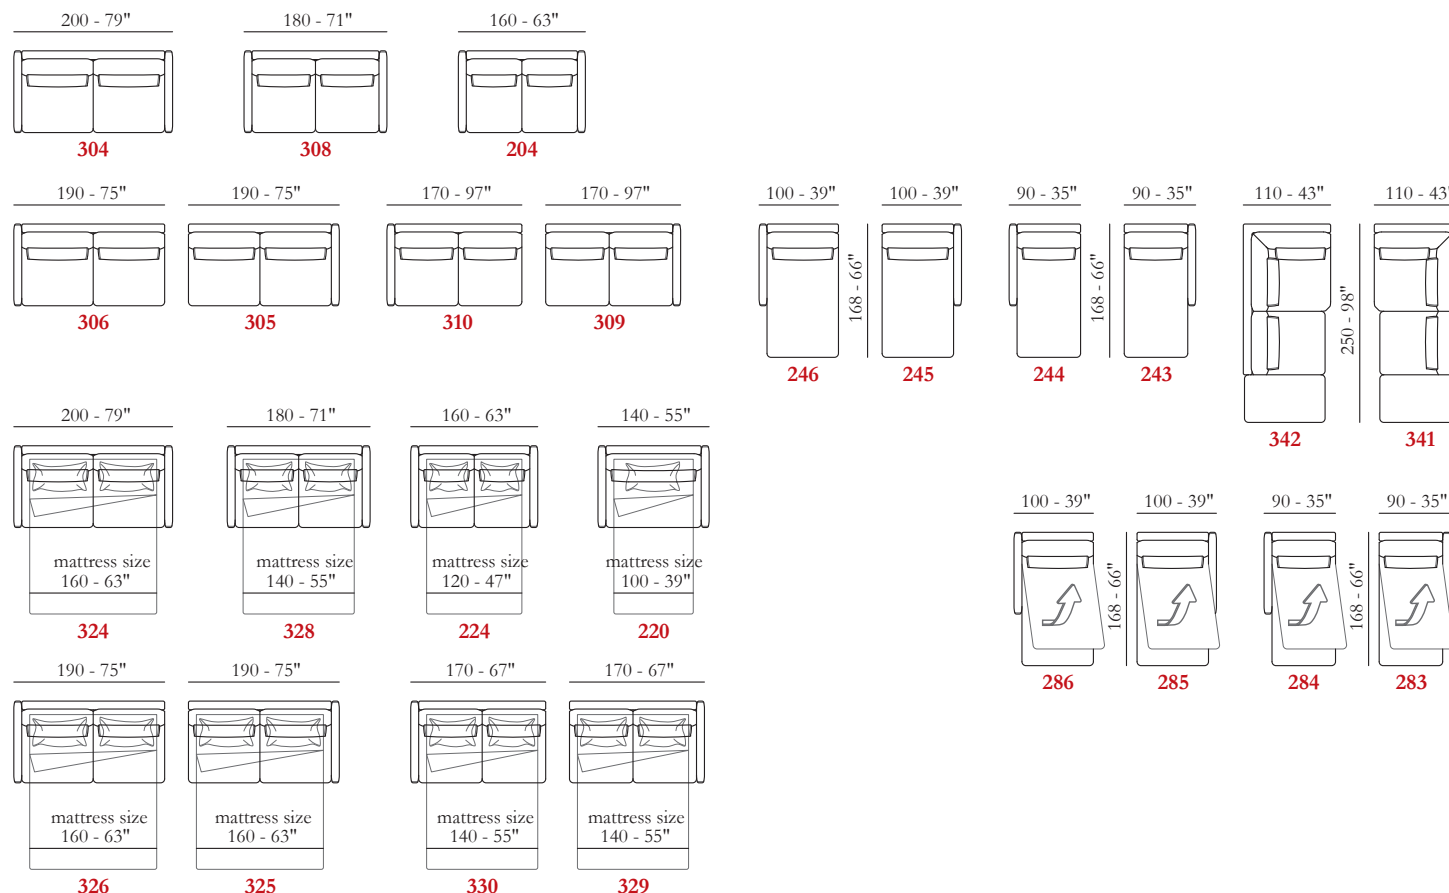

Patented model

Esempi di componibilità - Sectionals examples - Exemples de compositions - Ejemplos de modularidad

Modello disponibile con rivestimento non sfoderabile

Model also available with fixed covers

Modelo también disponible somier de lamias de madera.

Rivestimento

Tessuto (Sfoderabile)

Imbottitura

BRACCIOLI / Poliuretano espanso  
SEDUTA / Poliuretano espanso  
SPALLIERA / Fibra di poliestere

Comfort Standard